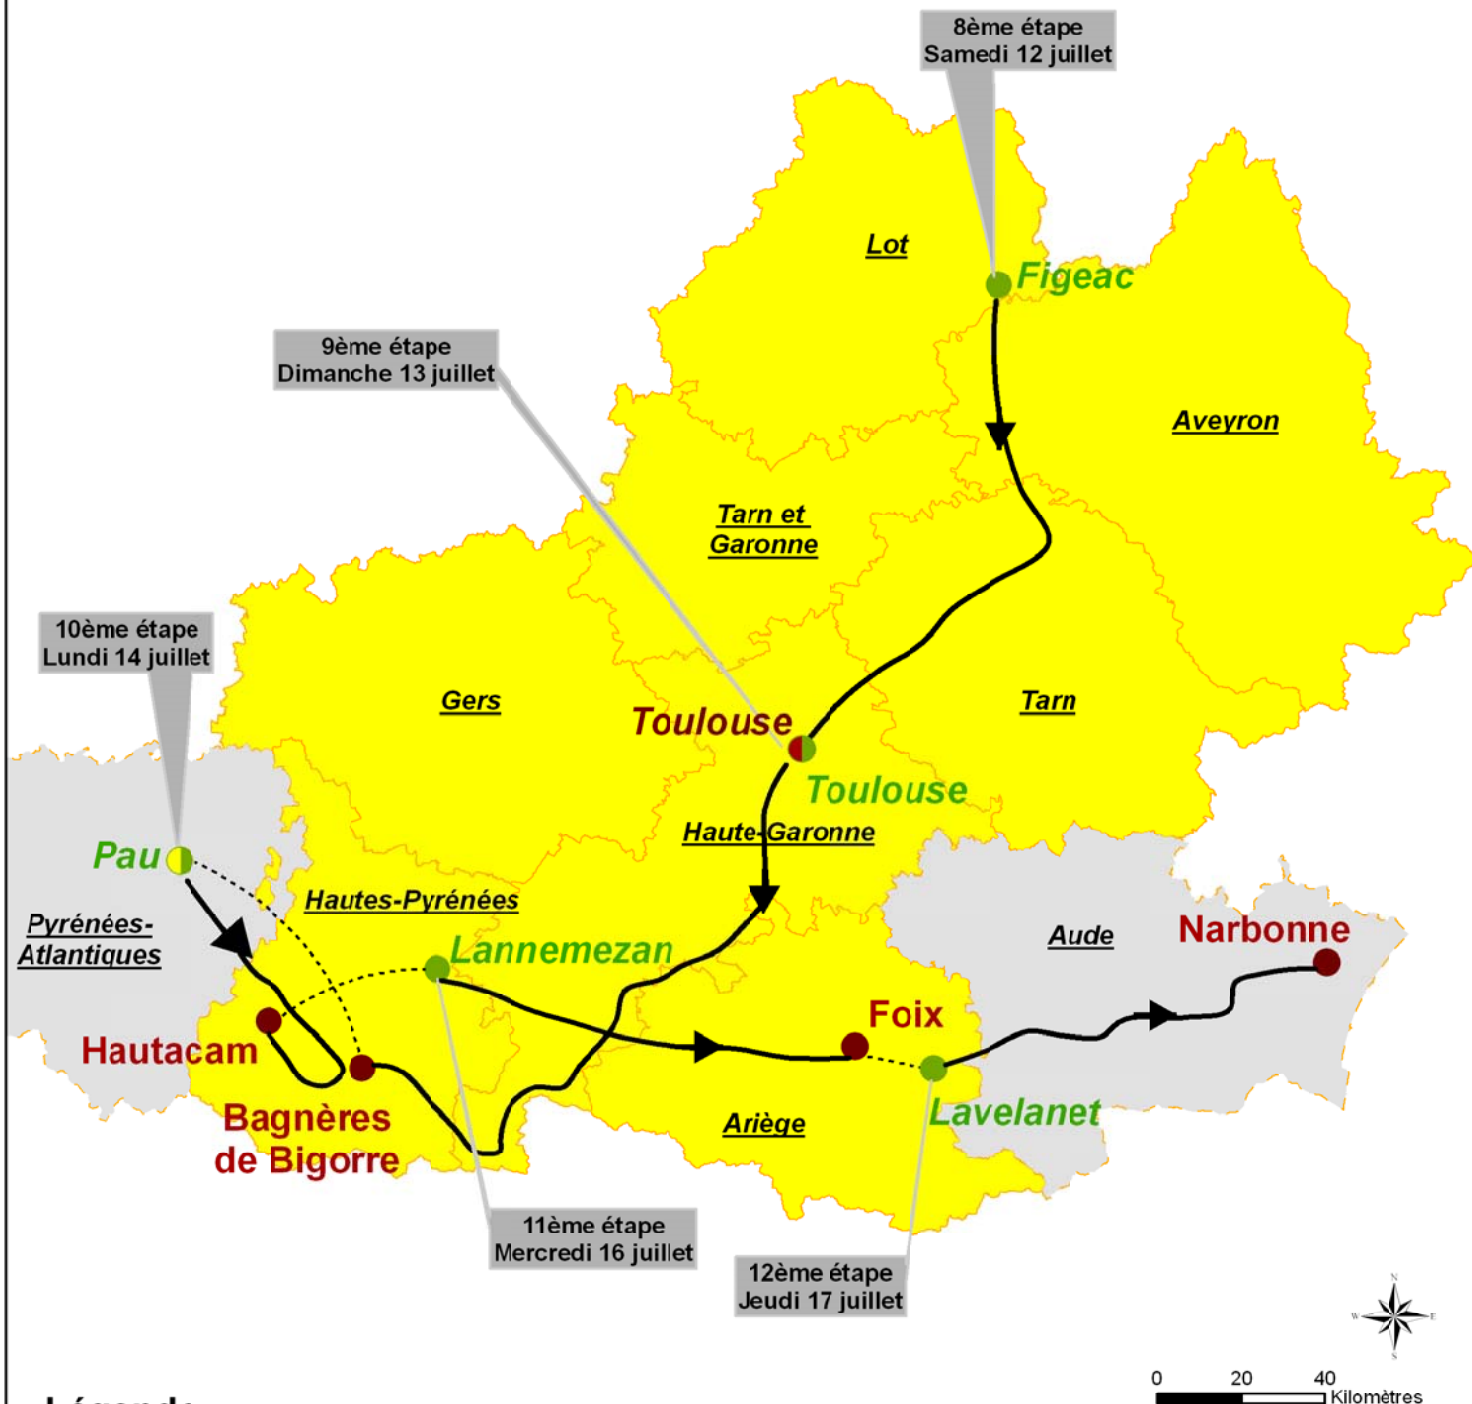

Tour de France 2008 en Midi-Pyrénées

Légende

- Ville départ
- Ville arrivée
- Ville repos / départ
- Etape en ligne