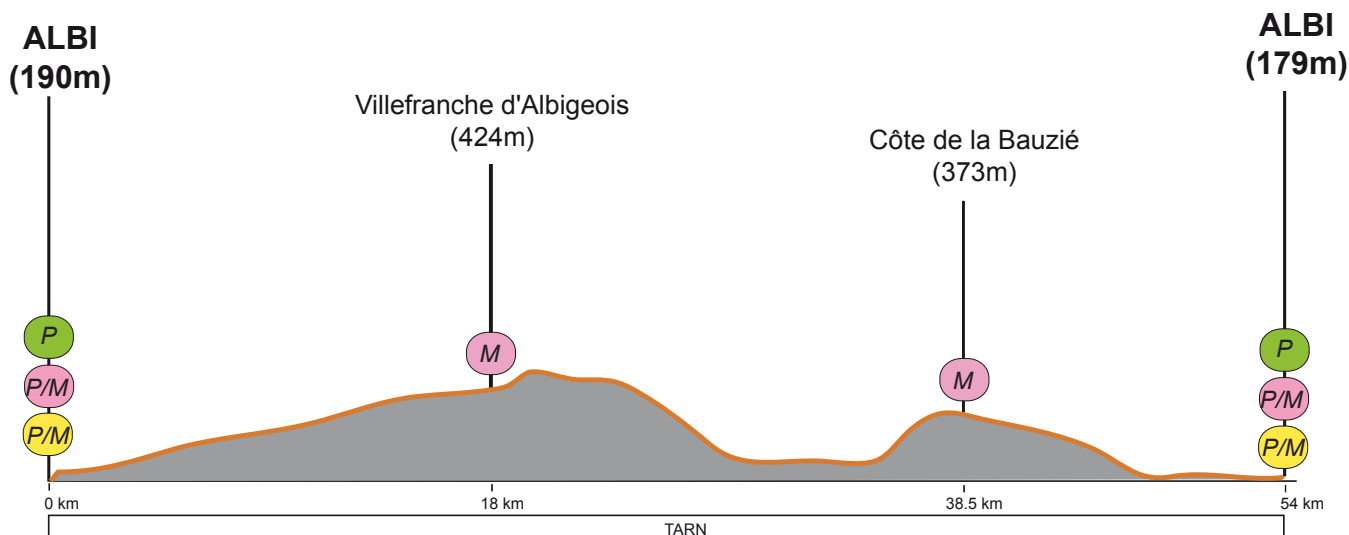

En Midi-Pyrénées, des partenaires engagés sur l'opération "Sensibilisation aux déchets et au tri" sur la 13ème étape du Tour de France 2007

Samedi 21 Juillet : Albi - Albi (contre-la-montre individuel)