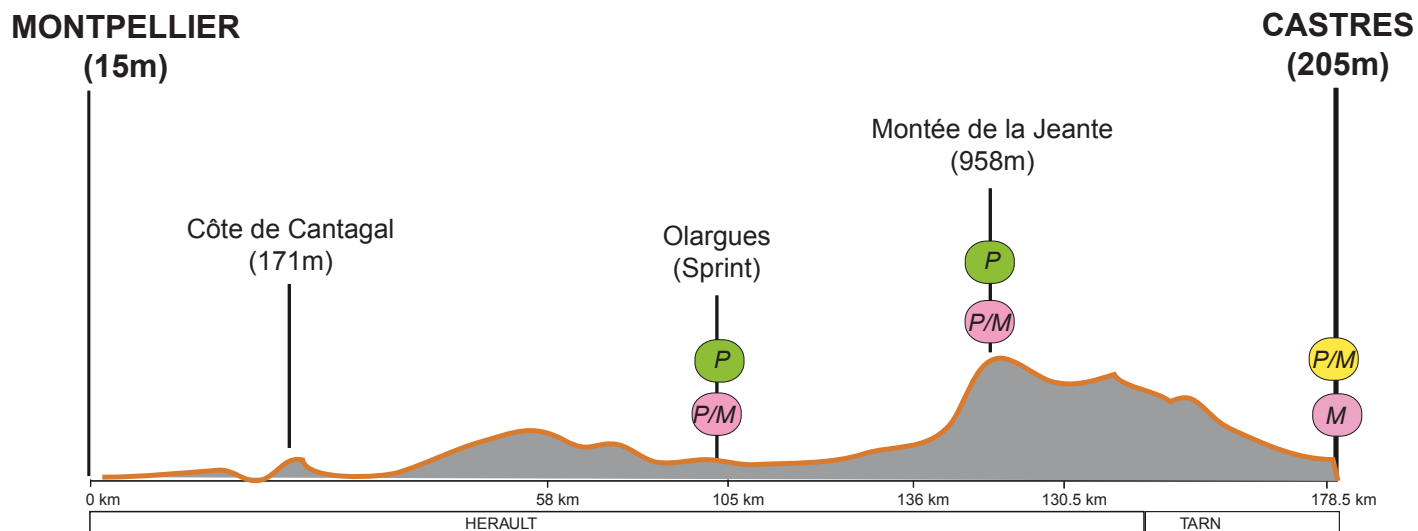

*En Midi-Pyrénées, des partenaires engagés sur l'opération "Sensibilisation aux déchets et au tri" sur la 12ème étape du Tour de France 2007*

Vendredi 20 Juillet : Montpellier - Castres

LEGENDE :

- ARPE Midi-Pyrénées
- Vacances Propres Midi-Pyrénées
- Eco-Emballages Sud-Ouest
- P* Personnel
- M* Matériel