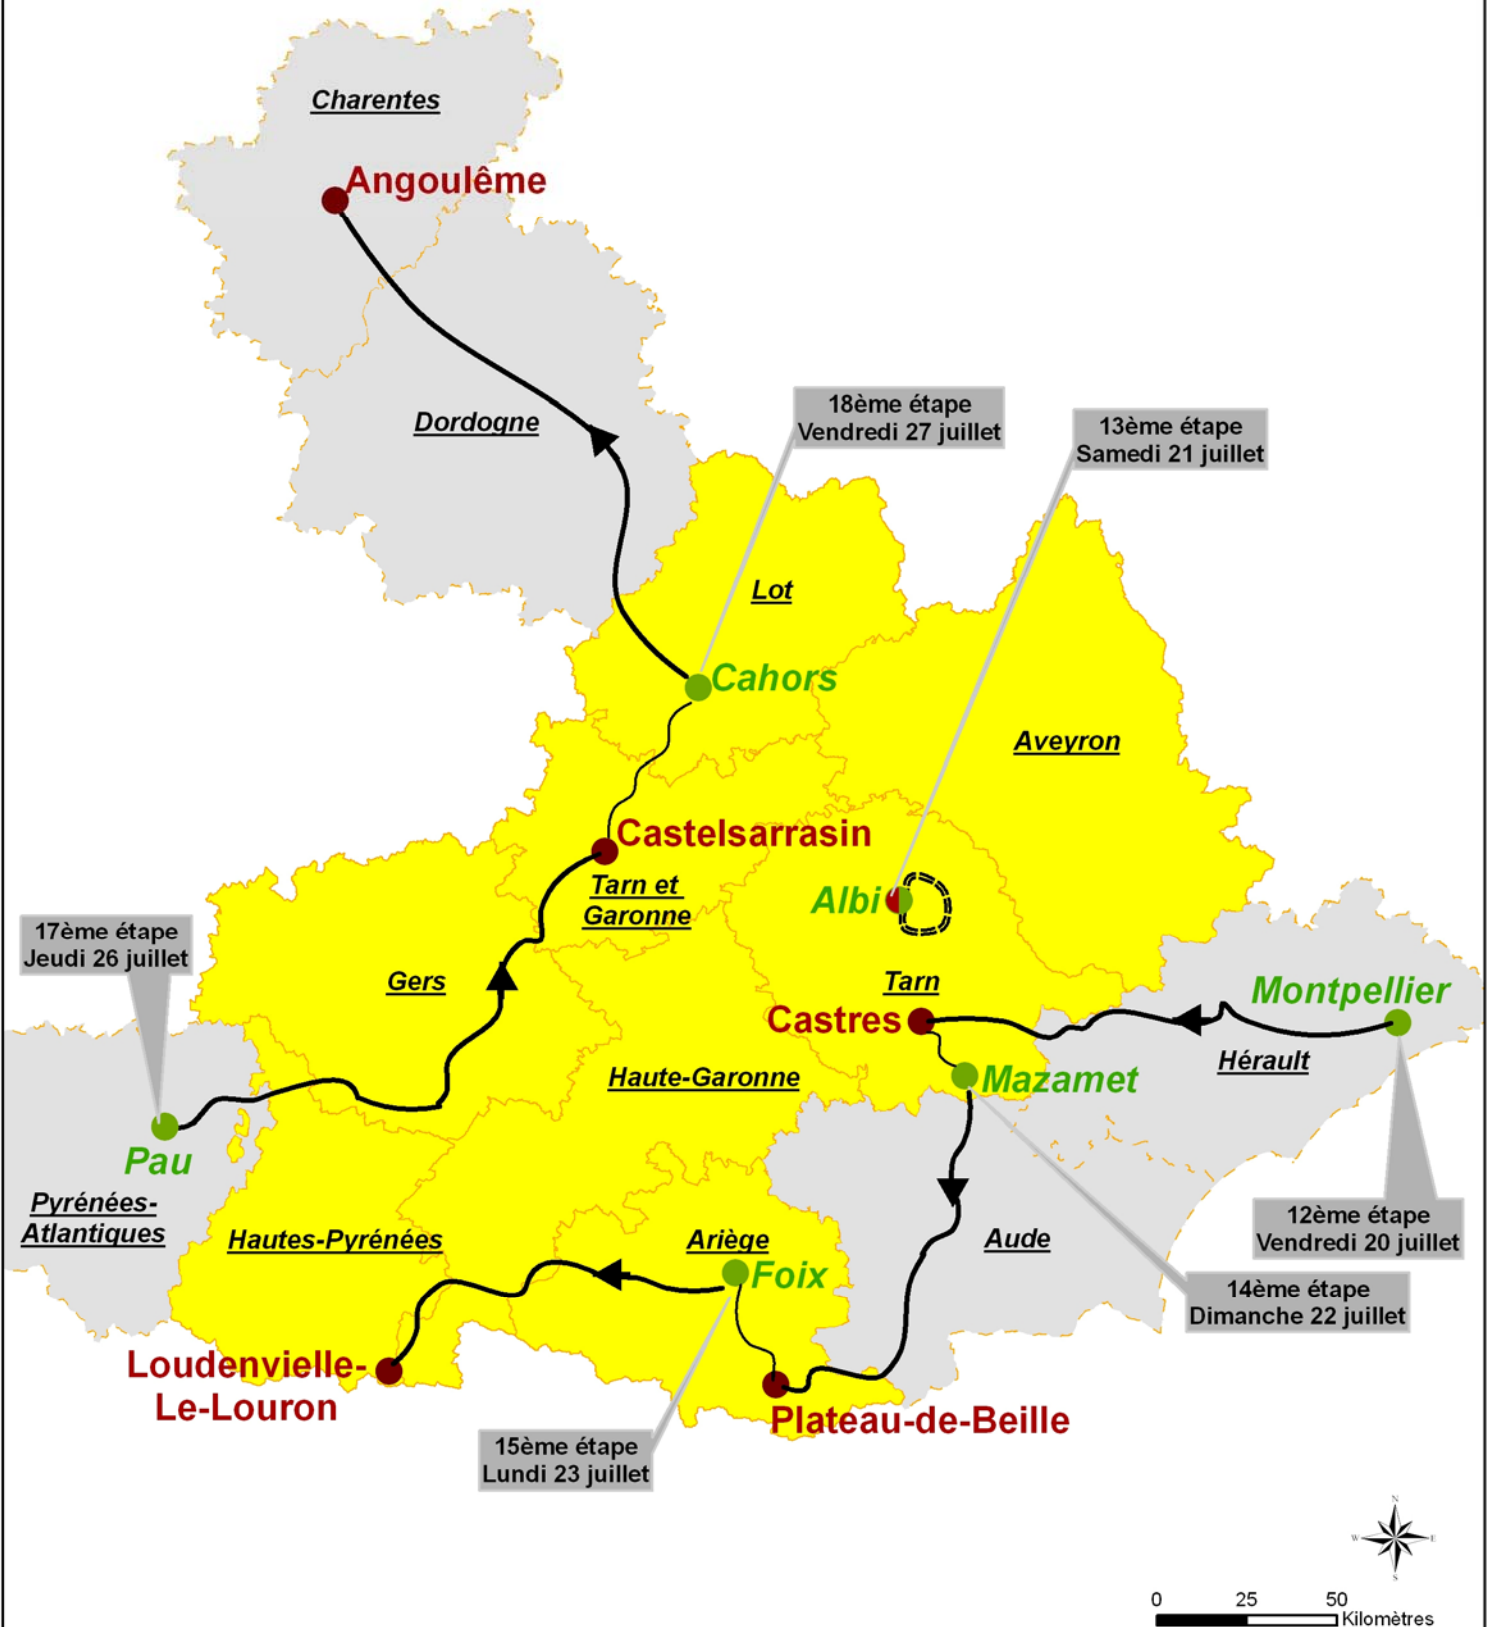

TOUR DE FRANCE 2007 EN MIDI-PYRENEES

Légende

- Ville départ
- Ville arrivée
- Etape en ligne
- Contre la montre