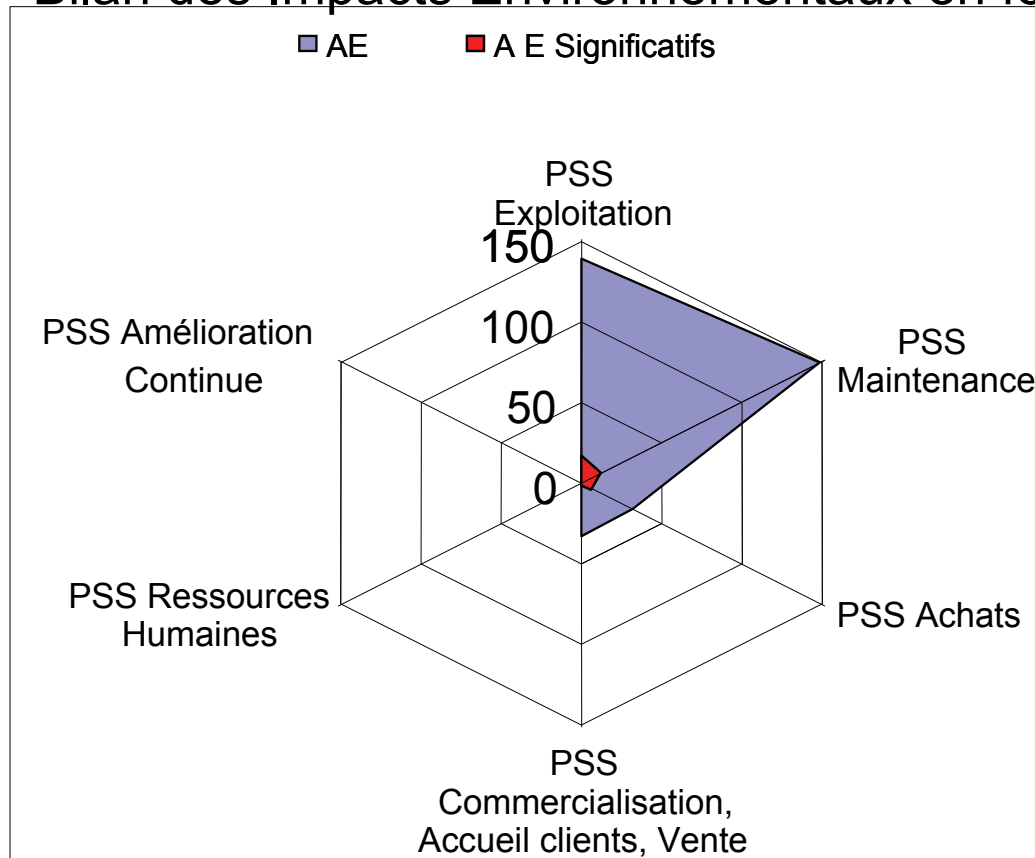

Membres de la chaîne

Nouveaux Pyrénées

N P Y

la nouvelle chaîne des Pyrénées

LE SKI PLUS VITE MOINS CHER

n-py.com

La gestion des risques QSE

Bilan des Impacts Environnementaux en fonction des processus

Principaux AES présents

- Consommation d'énergie
- Pollution sol eau
- Dégradation milieu naturel

Peyragudes

Piau

Domaine du Tourmalet
BARÈGES - LA MONGIE

Pic du Midi
Luz-Ardiden

Gourette

La Pierre Saint-Martin